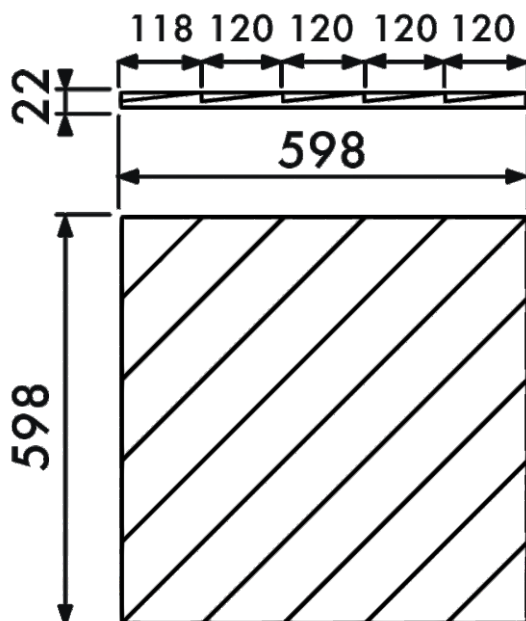

Гипсовая 3D Панель 008

Высота	22 мм
Ширина	598 мм
Длина	598 м
Материал	Гипс